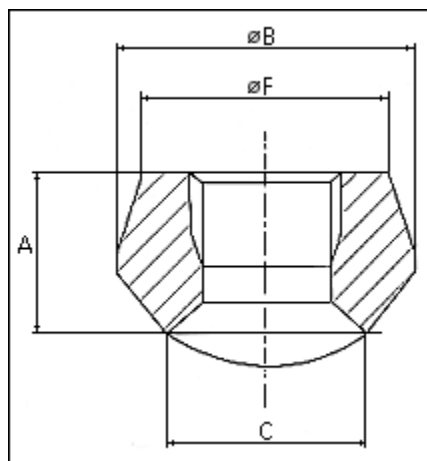

THREADOLETS

	THREADED 3000 Lb					THREADED 6000 Lb					
	A	B	C	F	Peso kg.	A	B	C	D	F	Peso kg.
1/2	25,5	35	23,3	32	0,11	31,8	44,5	30,1	11,8	39,7	0,20
3/4	27	44,5	30	36,5	0,16	36,5	54	36,5	15,6	46	0,34
1	33,3	54	36,5	46	0,28	39,6	65	44,5	20,7	57,2	0,56
1 1/4	33,3	65	44,5	56	0,41	41,2	73	50,8	29,7	65	0,71
1 1/2	35	73	50,8	62	0,45	42,8	89	65	34	76,2	0,89
2	38,1	89	65	75	0,79	52	103	76,2	43	92	2,30
2 1/2	46	103	76,2	87,3	1,36						
3	50,8	122	93,6	104,7	1,97						
3 1/2	53,9	143	112,7	122,2	2,61						
4	57,2	152	120,6	130	3,22						