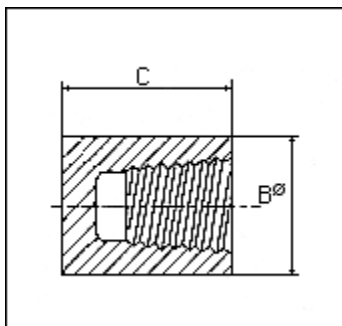

TAPON CAPA, Roscado / SW

ROSCADO THREADED												
NW	Pulg	1/4	3/8	1/2	3/4	1	1 1/4	1 1/2	2	2 1/2	3	4
3.000 Lb	D/mm	25,5	25,5	32	36,5	41,5	44,5	44,5	47,5	60,5	65	68
	BØ/mm	19	22	29	35	44,5	57	63,5	76	92	108	140
	Peso~kg%	4,1	5	10,9	17,7	32,7	59,9	69,8	106	184	165	457
6.000 Lb	D/mm	25,5	30	35	38	46	47,5	47,5	51	63,5	68	74,5
	BØ/mm	25,5	32	38	44,5	57	63,5	76	92	108	127	159
	Peso~kg%	5,9	8,6	14	20	34	59,4	76,6	147	210	200	630

TAPON CAPA, Roscado / SW

S. W. - ENCHUFE Y SOLDADURA										
NW	3000Lb					6000Lb				
	C mm.	BØ mm.	DØ mm.	E mm.	Peso Kg%	C mm.	BØ mm.	DØ mm.	E mm.	Peso Kg%
Pulg.										
1/4	17	22	14	10	4,1	---	---	---	---	---
3/8	17	25,5	17,5	10	5,4	---	---	---	---	---
1/2	18	31,5	21,7	10	10	21	38	21,7	10	19,1
3/4	23	38	27,1	13	16,3	26	44,5	27,1	13	26,5
1	24	44,5	33,8	13	21,8	27	57	33,8	13	52,7
1 1/4	26	57	42,6	13	41,3	31	63,5	42,6	13	63,6
1 1/2	27	63,5	48,7	13	50,8	32	76	48,7	13	97,2
2	34	76	61,1	16	85,4	40	92	61,1	16	164,3
2 1/2	37	92	73,8	16	125	45	108	73,8	16	223
3	40	108	89,8	16	195	50	127	89,8	16	345
4	44,1	140	115,4	19,1	336	54	159	115,4	19,1	604