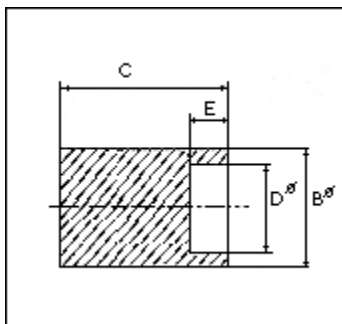

TAPON CAPA, Roscado / SW

ROSCADO THREADED												
NW	Pulg	1/4	3/8	1/2	3/4	1	1 1/4	1 1/2	2	2 1/2	3	4
3.000 Lb	D/mm	25,5	25,5	32	36,5	41,5	44,5	44,5	47,5	60,5	65	68
	BØ/mm	19	22	29	35	44,5	57	63,5	76	92	108	140
	Peso~kg%	4,1	5	10,9	17,7	32,7	59,9	69,8	106	184	165	457
6.000 Lb	D/mm	25,5	30	35	38	46	47,5	47,5	51	63,5	68	74,5
	BØ/mm	25,5	32	38	44,5	57	63,5	76	92	108	127	159
	Peso~kg%	5,9	8,6	14	20	34	59,4	76,6	147	210	200	630

TAPON CAPA, Roscado / SW

S. W. - ENCHUFE Y SOLDADURA										
NW	3000Lb					6000Lb				
	C mm.	BØ mm.	DØ mm.	E mm.	Peso Kg%	C mm.	BØ mm.	DØ mm.	E mm.	Peso Kg%
Pulg.										
1/4	17	22	14	10	4,1	---	---	---	---	---
3/8	17	25,5	17,5	10	5,4	---	---	---	---	---
1/2	18	31,5	21,7	10	10	21	38	21,7	10	19,1
3/4	23	38	27,1	13	16,3	26	44,5	27,1	13	26,5
1	24	44,5	33,8	13	21,8	27	57	33,8	13	52,7
1 1/4	26	57	42,6	13	41,3	31	63,5	42,6	13	63,6
1 1/2	27	63,5	48,7	13	50,8	32	76	48,7	13	97,2
2	34	76	61,1	16	85,4	40	92	61,1	16	164,3
2 1/2	37	92	73,8	16	125	45	108	73,8	16	223
3	40	108	89,8	16	195	50	127	89,8	16	345
4	44,1	140	115,4	19,1	336	54	159	115,4	19,1	604