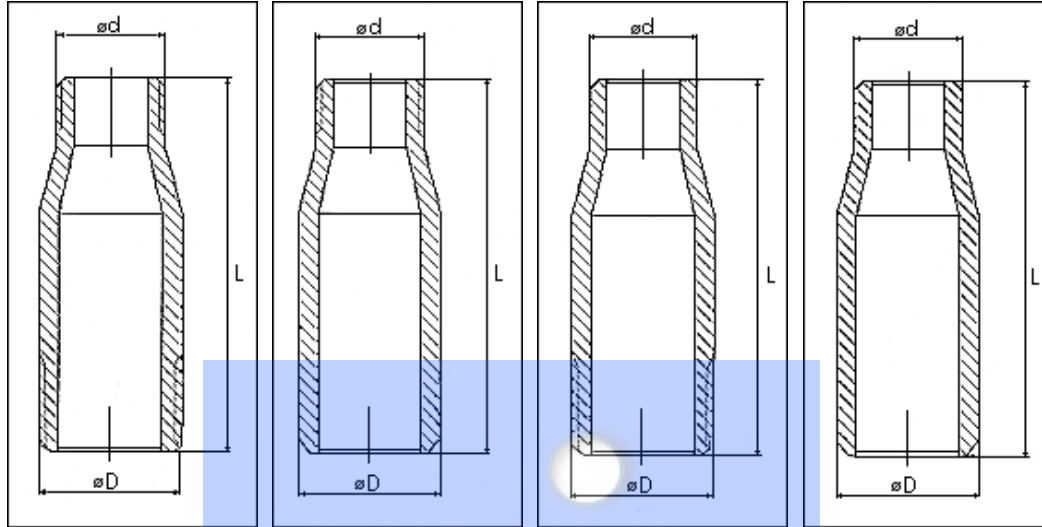

SWAGES NIPPLES

Ø NOMINAL	D	d	L
3/8" x 1/4"	17,1	13,7	76
1/2" x 1/4"	21,3	13,7	89
1/2" x 3/8"	21,3	17,1	89
3/4" x 1/4"	26,7	13,7	95
3/4" x 3/8"	26,7	17,1	95
3/4" x 1/2"	26,7	21,3	95
1" x 1/4"	33,4	13,7	102
1" x 3/8"	33,4	17,1	102
1" x 1/2"	33,4	21,3	102
1" x 3/4"	33,4	26,7	102
1 1/4" x 3/8"	42,2	17,1	110
1 1/4" x 1/2"	42,2	21,3	110

Ø NOMINAL	D	d	L
1 1/4" x 3/4"	42,2	26,7	110
1 1/4" x 1"	42,2	33,4	110
1 1/2" x 1/2"	48,3	21,3	114
1 1/2" x 3/4"	48,3	26,7	114
1 1/2" x 1"	48,3	33,4	114
1 1/2" x 1 1/4"	48,3	42,2	114
2" x 1/2"	60,3	21,3	165
2" x 3/4"	60,3	26,7	165
2" x 1"	60,3	33,4	165
2" x 1 1/4"	60,3	42,2	165
2" x 1 1/2"	60,3	48,3	165