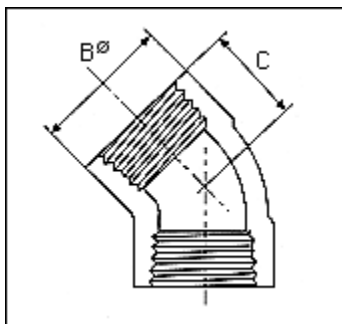

Codo 45° , Roscado / SW

ROSCADO (THREADED)									
NW	2000Lb			3000Lb			6000Lb		
	BØ	C	Peso~	BØ	C	Peso~	BØ	C	Peso~
Pulg.	mm.	mm.	Kg%	mm.	mm.	Kg%	mm.	mm.	Kg%
1/4	25,5	19	11,5	25,5	19	11,5	38	25,5	40,5
3/8	25,5	19	10,5	38	25,5	36,5	38	25,5	38,5
1/2	38	25,5	30	38	25,5	34	46	28,5	61
3/4	38	25,5	26,8	46	28,5	53,5	55,5	33,5	102
1	46	28,5	40,8	55,5	33,5	92	62	35	117,5
1 1/4	55,5	33,5	63,5	62	35	96,5	75,5	43	207
1 1/2	62	35	74,8	75,5	43	183,5	84	43,5	261
2	75,5	43	119,3	84	43,5	193	101,5	52,5	437
2 1/2	101,5	52,5	346	101,5	52,5	346	120,5	63,5	700
3	118	63,5	545	120,5	63,5	545	152,5	79,5	1.416
4	146	79,5	950	152,5	79,5	950	---	---	---

Codo 45°, Roscado / SW

S. W. - ENCHUFE Y SOLDADURA										
NW	3000Lb					6000Lb				
	BØ	C	DØ	G	Peso	BØ	C	DØ	G	Peso
Pulg.	mm.	mm.	mm.	mm.	Kg%	mm.	mm.	mm.	mm.	Kg%
1/4	25,5	19	14	9,5	9,5	---	---	---	---	---
3/8	25,5	19	17,5	11	9	---	---	---	---	---
1/2	38	25,5	21,7	11	26	38	25,5	21,7	12,5	31
3/4	38	25,5	27,1	12,5	25	46	28,5	27,1	14,5	52
1	46	28,5	33,8	14,5	38,1	55,5	33,5	33,8	16	92
1 1/4	55,5	33,5	42,6	16	60,8	62	35	42,6	14,5	102
1 1/2	62	35	48,7	16	70,8	75,5	43	48,7	17,5	191,5
2	75,5	43	61,1	17,5	113,5	84	43,5	61,1	15	228,5
2 1/2	101,5	52,5	73,8	24	336	101,5	52,5	73,8	20,5	404
3	118	63,5	89,8	32	470	118	63,5	89,8	28,5	580
4	146	79,5	115,4	38	900	146	79,5	115,4	38	1.065