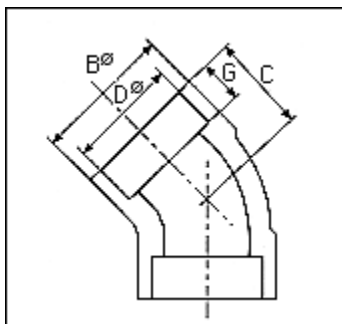

Codo 45° , Roscado / SW

ROSCADO (THREADED)									
NW	2000Lb			3000Lb			6000Lb		
	BØ	C	Peso~	BØ	C	Peso~	BØ	C	Peso~
Pulg.	mm.	mm.	Kg%	mm.	mm.	Kg%	mm.	mm.	Kg%
1/4	25,5	19	11,5	25,5	19	11,5	38	25,5	40,5
3/8	25,5	19	10,5	38	25,5	36,5	38	25,5	38,5
1/2	38	25,5	30	38	25,5	34	46	28,5	61
3/4	38	25,5	26,8	46	28,5	53,5	55,5	33,5	102
1	46	28,5	40,8	55,5	33,5	92	62	35	117,5
1 1/4	55,5	33,5	63,5	62	35	96,5	75,5	43	207
1 1/2	62	35	74,8	75,5	43	183,5	84	43,5	261
2	75,5	43	119,3	84	43,5	193	101,5	52,5	437
2 1/2	101,5	52,5	346	101,5	52,5	346	120,5	63,5	700
3	118	63,5	545	120,5	63,5	545	152,5	79,5	1.416
4	146	79,5	950	152,5	79,5	950	---	---	---

Codo 45°, Roscado / SW

S. W. - ENCHUFE Y SOLDADURA										
NW	3000Lb					6000Lb				
	BØ	C	DØ	G	Peso	BØ	C	DØ	G	Peso
Pulg.	mm.	mm.	mm.	mm.	Kg%	mm.	mm.	mm.	mm.	Kg%
1/4	25,5	19	14	9,5	9,5	---	---	---	---	---
3/8	25,5	19	17,5	11	9	---	---	---	---	---
1/2	38	25,5	21,7	11	26	38	25,5	21,7	12,5	31
3/4	38	25,5	27,1	12,5	25	46	28,5	27,1	14,5	52
1	46	28,5	33,8	14,5	38,1	55,5	33,5	33,8	16	92
1 1/4	55,5	33,5	42,6	16	60,8	62	35	42,6	14,5	102
1 1/2	62	35	48,7	16	70,8	75,5	43	48,7	17,5	191,5
2	75,5	43	61,1	17,5	113,5	84	43,5	61,1	15	228,5
2 1/2	101,5	52,5	73,8	24	336	101,5	52,5	73,8	20,5	404
3	118	63,5	89,8	32	470	118	63,5	89,8	28,5	580
4	146	79,5	115,4	38	900	146	79,5	115,4	38	1.065