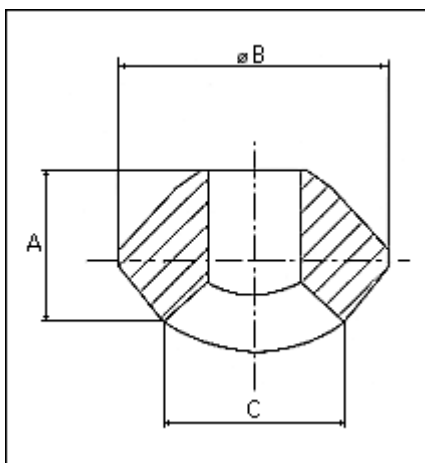

WELDOLETS

	WELDINSERT STD				WELDINSERT 80				WELDINSERT 160			
	A	B	C	Peso kg.	A	B	C	Peso kg.	A	B	C	Peso kg.
1/2	19,05	35	23,8	0,08	19,05	35	23,8	0,09	28,6	35	23,8	0,11
3/4	22,2	44,5	30,1	0,11	22,2	44,5	30,1	0,14	31,7	44,5	30,1	0,32
1	27	54	36,5	0,23	27	54	36,5	0,21	38,1	54	36,5	0,38
1 1/4	31,8	65	44,5	0,36	31,8	65	44,5	0,41	44,4	65	44,5	0,57
1 1/2	33,3	73	50,8	0,45	33,3	73	50,8	0,50	50,8	73	50,8	0,79
2	38,1	89	65	0,79	38,1	89	65	0,79	55,6	89	65	0,97
2 1/2	41,3	103	76,2	1,13	41,3	103	76,2	1,18	61,9	103	76,2	1,53
3	44,5	122	93,6	1,81	44,5	122	93,6	1,86	73	122	93,6	2,87
3 1/2	47,6	143	112,7	2,50	47,6	143	112,7	2,54	---	---	---	---
4	50,8	152	120,6	2,86	50,8	152	120,6	2,90	84,1	152	120,6	4,76
6	66,7	225	169,8	5,45	77,8	225	169,8	10,43	104,7	225	169,8	12,70
8	69,8	284	220,6	10,45	98,4	284	220,6	16,78	111,1	284	220,6	20,41