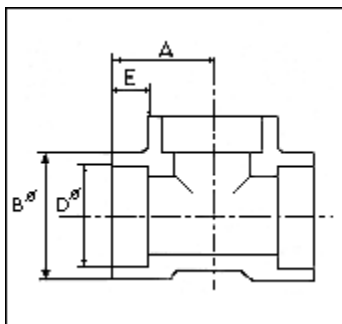

TEE , Roscado / SW

ROSCADO THREADED									
NW	2000Lb			3000Lb			6000Lb		
	A	BØ	Peso~	A	BØ	Peso~	A	BØ	Peso~
Pulg.	mm.	mm.	Kg%	mm.	mm.	Kg%	mm.	mm.	Kg%
1/4	24,5	25,5	17	24,5	25,5	19,5	28,5	33,5	41,5
3/8	24,5	25,5	15,5	28,5	33,5	38	33,5	38	62,5
1/2	28,5	33,5	31,5	33,5	38	56	38	46	98
3/4	33,5	38	43	38	46	84	44,5	55,5	164,5
1	38	46	61	44,5	55,5	136	51	62	219
1 1/4	44,5	55,5	95,5	51	62	164,5	60,5	75,5	331,5
1 1/2	51	62	124,5	60,5	75,5	310	63,5	84	442,5
2	60,5	75,5	193	63,5	84	317,5	86	110	850
2 1/2	76	92	411	86	110	880	95,5	120,5	1.310
3	86	110	613	95,5	120,5	950	114,5	152,5	2.400
4	114,5	152,5	1.720	114,5	152,5	1.720	---	---	---

TEE , Roscado / SW

S. W. - ENCHUFE Y SOLDADURA										
NW	3000Lb					6000Lb				
	A	BØ	DØ	E	Peso	A	BØ	DØ	E	Peso
Pulg.	mm.	mm.	mm.	mm.	Kg%	mm.	mm.	mm.	mm.	Kg%
1/4	24,5	25,5	14	13,5	15,5	---	---	---	---	---
3/8	24,5	25,5	17,5	11	14,1	---	---	---	---	---
1/2	28,5	33,5	21,7	12,5	30,8	33,5	38	21,7	14,5	52,6
3/4	33,5	38	27,1	14,5	38,6	38	46	27,1	16	88,1
1	38	46	33,8	16	60,8	44,5	55,5	33,8	17,5	144
1 1/4	44,5	55,5	42,6	17,5	93,1	51	62	42,6	19	179,3
1 1/2	51	62	48,7	19	123,8	60,5	75,5	48,7	22	324
2	60,5	75,5	61,1	22	191,1	63,5	84	61,1	22	350,5
2 1/2	76	92	73,8	34,5	370	86	110	73,8	30	880
3	86	110	89,8	29	550	95,5	120,5	89,8	32	1.050
4	114,5	152,5	115,4	48	1.900	114,5	152,4	115,4	35	2.220