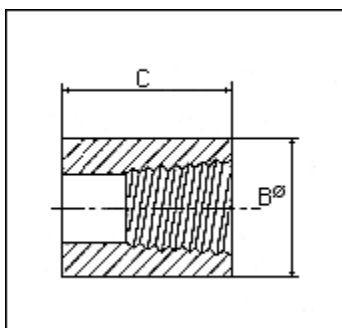

MEDIOS COPLES , Roscado / SW

ROSCADO THREADED												
NW	Pulg	1/4	3/8	1/2	3/4	1	1 1/4	1 1/2	2	2 1/2	3	4
3.000 Lb	C/mm	17,5	19	24	25,5	30	33,5	39,5	43	46	54	60
	BØ/mm	19	22	29	35	44,5	57	63,5	76	92	108	140
	Peso~ kg%	2,3	3,2	6,4	9,5	20	34	49,9	68,5	103,5	154	273
6.000 Lb	C/mm	17,5	19	24	25,5	30	33,5	39,5	43	46	54	60
	BØ/mm	25,5	32	38	44,5	57	63,5	76	92	108	127	159
	Peso~ kg%	3,1	9,1	15,8	20,4	42,6	52,6	90,7	170	210	305	503

MEDIOS COPLES , Roscado / SW

S. W. - ENCHUFE Y SOLDADURA										
NW	3000Lb					6000Lb				
	A	BØ	DØ	E	Peso	A	BØ	DØ	E	Peso
Pulg.	mm.	mm.	mm.	mm.	Kg%	mm.	mm.	mm.	mm.	Kg%
1/4	25,5	22	14	10	5	---	---	---	---	---
3/8	27	25,5	17,5	10	6,4	---	---	---	---	---
1/2	32	31,5	21,7	10	12,7	32	38	21,7	10	23,2
3/4	36,5	38	27,1	13	18,6	36,5	44,5	27,1	13	31,8
1	40,5	44,5	33,8	13	26,3	40,5	57	33,8	13	63,6
1 1/4	42,3	57	42,6	13	47,2	42,3	63,5	42,6	13	72,2
1 1/2	43,8	63,5	48,7	13	56,8	43,8	76	48,7	13	117,2
2	56,3	76	61,1	16	92,2	56,3	92	61,1	16	207,9
2 1/2	57,3	92	73,8	16	140	57,3	108	73,8	16	280
3	58,8	108	89,8	16	180	58,8	127	89,8	16	323
4	65,5	140	115,4	19,1	323	65,5	159	115,4	19,1	622