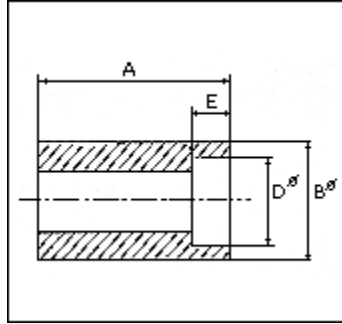

MEDIOS COPLES , Roscado / SW

ROSCADO THREADED												
NW	Pulg	1/4	3/8	1/2	3/4	1	1 1/4	1 1/2	2	2 1/2	3	4
3.000 Lb	C/mm	17,5	19	24	25,5	30	33,5	39,5	43	46	54	60
	BØ/mm	19	22	29	35	44,5	57	63,5	76	92	108	140
	Peso~ kg%	2,3	3,2	6,4	9,5	20	34	49,9	68,5	103,5	154	273
6.000 Lb	C/mm	17,5	19	24	25,5	30	33,5	39,5	43	46	54	60
	BØ/mm	25,5	32	38	44,5	57	63,5	76	92	108	127	159
	Peso~ kg%	3,1	9,1	15,8	20,4	42,6	52,6	90,7	170	210	305	503

MEDIOS COPLES , Roscado / SW

S. W. - ENCHUFE Y SOLDADURA										
NW	3000Lb					6000Lb				
	A	BØ	DØ	E	Peso	A	BØ	DØ	E	Peso
Pulg.	mm.	mm.	mm.	mm.	Kg%	mm.	mm.	mm.	mm.	Kg%
1/4	25,5	22	14	10	5	---	---	---	---	---
3/8	27	25,5	17,5	10	6,4	---	---	---	---	---
1/2	32	31,5	21,7	10	12,7	32	38	21,7	10	23,2
3/4	36,5	38	27,1	13	18,6	36,5	44,5	27,1	13	31,8
1	40,5	44,5	33,8	13	26,3	40,5	57	33,8	13	63,6
1 1/4	42,3	57	42,6	13	47,2	42,3	63,5	42,6	13	72,2
1 1/2	43,8	63,5	48,7	13	56,8	43,8	76	48,7	13	117,2
2	56,3	76	61,1	16	92,2	56,3	92	61,1	16	207,9
2 1/2	57,3	92	73,8	16	140	57,3	108	73,8	16	280
3	58,8	108	89,8	16	180	58,8	127	89,8	16	323
4	65,5	140	115,4	19,1	323	65,5	159	115,4	19,1	622