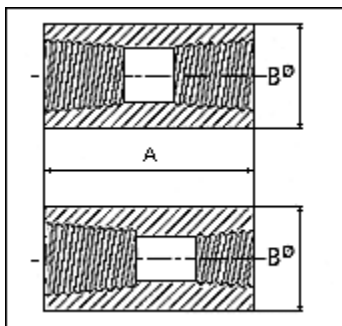

COPLES , Roscado / SW

ROSCADO THREADED												
NW	Pulg	1/4	3/8	1/2	3/4	1	1 1/4	1 1/2	2	2 1/2	3	4
3000 Lb	A/mm	35	38	47,5	51	60,5	66,5	79,5	85,5	92	108	120,5
	BØ/mm	19	22	29	35	44,5	57	63,5	76	92	108	140
	Peso~Kg%	4,5	5,9	12,7	19,1	38,6	68	99,3	137	207	308	544
6000 Lb	A/mm	35	38	47,5	51	60,5	66,5	79,5	85,5	92	108	120,5
	BØ/mm	25,5	32	38	44,5	57	63,5	76	92	108	127	159
	Peso~Kg%	6,3	18,1	31,2	40,8	85,2	105	181	340	419	610	1.030

COPLES , Roscado / SW

S. W. - ENCHUFE Y SOLDADURA										
NW	3000Lb					6000Lb				
	A	BØ	DØ	E	Peso	A	BØ	DØ	E	Peso
Pulg.	mm.	mm.	mm.	mm.	Kg%	mm.	mm.	mm.	mm.	Kg%
1/4	26,6	22	14	10	5	---	---	---	---	---
3/8	24,9	25,5	17,5	10	6,4	---	---	---	---	---
1/2	28,2	31,5	21,7	10	12,7	28,2	38	21,7	10	23,2
3/4	34,2	38	27,1	13	18,6	34,2	44,5	27,1	13	32
1	36,2	44,5	33,8	13	26,3	36,2	57	33,8	13	63,6
1 1/4	36,2	57	42,6	13	47,7	36,2	63,5	42,6	13	72,2
1 1/2	36,2	63,5	48,7	13	56,8	36,2	76	48,7	13	117,2
2	48,6	76	61,1	16	92,2	48,6	92	61,1	16	207,9
2 1/2	47,6	92	73,8	16	140	47,6	108	73,8	16	280
3	47,6	108	89,8	16	180	47,6	127	89,8	16	323
4	53,8	140	115,4	19,1	323	53,8	159	115,4	19,1	622