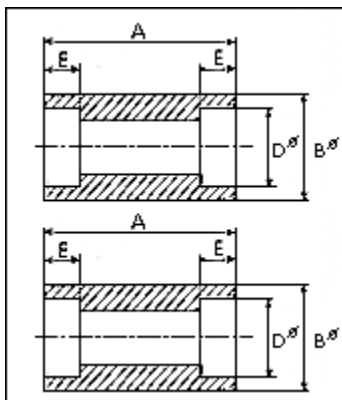

COPLES , Roscado / SW

ROSCADO THREADED												
NW	Pulg	1/4	3/8	1/2	3/4	1	1 1/4	1 1/2	2	2 1/2	3	4
3000 Lb	A/mm	35	38	47,5	51	60,5	66,5	79,5	85,5	92	108	120,5
	BØ/mm	19	22	29	35	44,5	57	63,5	76	92	108	140
	Peso~Kg%	4,5	5,9	12,7	19,1	38,6	68	99,3	137	207	308	544
6000 Lb	A/mm	35	38	47,5	51	60,5	66,5	79,5	85,5	92	108	120,5
	BØ/mm	25,5	32	38	44,5	57	63,5	76	92	108	127	159
	Peso~Kg%	6,3	18,1	31,2	40,8	85,2	105	181	340	419	610	1.030

COPLES , Roscado / SW

S. W. - ENCHUFE Y SOLDADURA										
NW	3000Lb					6000Lb				
	A	BØ	DØ	E	Peso	A	BØ	DØ	E	Peso
Pulg.	mm.	mm.	mm.	mm.	Kg%	mm.	mm.	mm.	mm.	Kg%
1/4	26,6	22	14	10	5	---	---	---	---	---
3/8	24,9	25,5	17,5	10	6,4	---	---	---	---	---
1/2	28,2	31,5	21,7	10	12,7	28,2	38	21,7	10	23,2
3/4	34,2	38	27,1	13	18,6	34,2	44,5	27,1	13	32
1	36,2	44,5	33,8	13	26,3	36,2	57	33,8	13	63,6
1 1/4	36,2	57	42,6	13	47,7	36,2	63,5	42,6	13	72,2
1 1/2	36,2	63,5	48,7	13	56,8	36,2	76	48,7	13	117,2
2	48,6	76	61,1	16	92,2	48,6	92	61,1	16	207,9
2 1/2	47,6	92	73,8	16	140	47,6	108	73,8	16	280
3	47,6	108	89,8	16	180	47,6	127	89,8	16	323
4	53,8	140	115,4	19,1	323	53,8	159	115,4	19,1	622