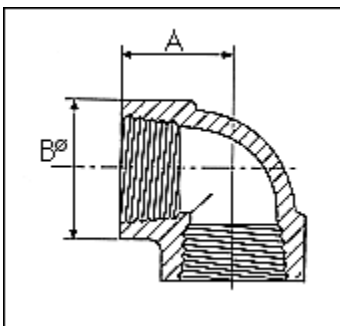

Codo 90°, Roscado / SW

ROSCADO THREADED									
NW	2000Lb			3000Lb			6000Lb		
	A	BØ	Peso~	A	BØ	Peso~	A	BØ	Peso~
Pulg.	mm.	mm.	Kg%	mm.	mm.	Kg%	mm.	mm.	Kg%
1/4	24,5	25,5	14	24,5	25,5	14	28,5	33,5	30
3/8	24,5	25,5	12,5	28,5	33,5	27	33,5	38	45,5
1/2	28,5	33,5	22	33,5	38	41,5	38	46	72
3/4	33,5	38	32	38	46	65	44,5	55,5	115,5
1	38	46	47	44,5	55,5	103,5	51	62	161,5
1 1/4	44,5	55,5	74	51	62	130,5	60,5	75,5	267
1 1/2	51	62	92,5	60,5	75,5	221,5	63,5	84	320,5
2	60,5	75,5	153,5	63,5	84	247	86	110	794
2 1/2	76	92	298	86	110	734	95,5	120,5	985
3	86	110	454	95,5	120,5	778	114,5	152,5	1.800
4	114,5	152,5	1.328	114,5	152,5	1.328	---	---	---

Codo 90°, Roscado / SW

S. W. - ENCHUFE Y SOLDADURA										
NW	3000Lb					6000Lb				
	A	BØ	DØ	E	Peso	A	BØ	DØ	E	Peso
Pulg.	mm.	mm.	mm.	mm.	Kg%	mm.	mm.	mm.	mm.	Kg%
1/4	24,5	25,5	14	13,5	12	---	---	---	---	---
3/8	24,5	25,5	17,5	11	10,4	---	---	---	---	---
1/2	28,5	33,5	21,7	12,5	21,8	33,5	38	21,7	14,5	40
3/4	33,5	38	27,1	14,5	30,8	38	46	27,1	16	62,1
1	38	46	33,8	16	46,7	44,5	55,5	33,8	17,5	102,1
1 1/4	44,5	55,5	42,6	17,5	67,1	51	62	42,6	19	132,1
1 1/2	51	62	48,7	19	90,2	60,5	75,5	48,7	22	237
2	60,5	75,5	61,1	22	136,1	63,5	84	61,1	22	272,4
2 1/2	76	92	73,8	34,5	280	86	110	73,8	30	580
3	86	110	89,8	29	440	95,5	120,5	89,8	32	840
4	114,5	152,5	115,4	48	1.330	114,5	152,5	115,4	35	1.580