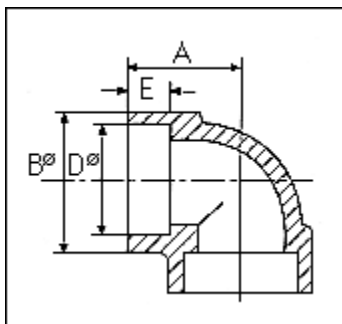

Codo 90°, Roscado / SW

ROSCADO THREADED									
NW	2000Lb			3000Lb			6000Lb		
	A	BØ	Peso~	A	BØ	Peso~	A	BØ	Peso~
Pulg.	mm.	mm.	Kg%	mm.	mm.	Kg%	mm.	mm.	Kg%
1/4	24,5	25,5	14	24,5	25,5	14	28,5	33,5	30
3/8	24,5	25,5	12,5	28,5	33,5	27	33,5	38	45,5
1/2	28,5	33,5	22	33,5	38	41,5	38	46	72
3/4	33,5	38	32	38	46	65	44,5	55,5	115,5
1	38	46	47	44,5	55,5	103,5	51	62	161,5
1 1/4	44,5	55,5	74	51	62	130,5	60,5	75,5	267
1 1/2	51	62	92,5	60,5	75,5	221,5	63,5	84	320,5
2	60,5	75,5	153,5	63,5	84	247	86	110	794
2 1/2	76	92	298	86	110	734	95,5	120,5	985
3	86	110	454	95,5	120,5	778	114,5	152,5	1.800
4	114,5	152,5	1.328	114,5	152,5	1.328	---	---	---

Codo 90°, Roscado / SW

S. W. - ENCHUFE Y SOLDADURA										
NW	3000Lb					6000Lb				
	A	BØ	DØ	E	Peso	A	BØ	DØ	E	Peso
Pulg.	mm.	mm.	mm.	mm.	Kg%	mm.	mm.	mm.	mm.	Kg%
1/4	24,5	25,5	14	13,5	12	---	---	---	---	---
3/8	24,5	25,5	17,5	11	10,4	---	---	---	---	---
1/2	28,5	33,5	21,7	12,5	21,8	33,5	38	21,7	14,5	40
3/4	33,5	38	27,1	14,5	30,8	38	46	27,1	16	62,1
1	38	46	33,8	16	46,7	44,5	55,5	33,8	17,5	102,1
1 1/4	44,5	55,5	42,6	17,5	67,1	51	62	42,6	19	132,1
1 1/2	51	62	48,7	19	90,2	60,5	75,5	48,7	22	237
2	60,5	75,5	61,1	22	136,1	63,5	84	61,1	22	272,4
2 1/2	76	92	73,8	34,5	280	86	110	73,8	30	580
3	86	110	89,8	29	440	95,5	120,5	89,8	32	840
4	114,5	152,5	115,4	48	1.330	114,5	152,5	115,4	35	1.580